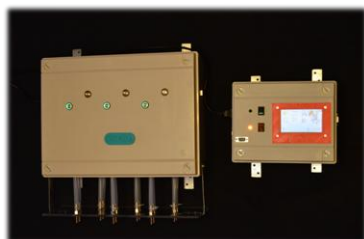

НАБОР ПОМП CICADA EXTENSION

УНИВЕРСАЛЬНОЕ РЕШЕНИЕ

CICADA EXTENSION был создан для работы с системой управления SIX PACK, но он также может быть совместим с другими системами управления и легко подключается к релейным платам расширения программируемых стиральных машин.

CICADA EXTENSION

Система SIX PACK и CICADA EXTENSION

МАЛЕНЬКИЕ, НО УДАЛЕНЬКИЕ

Набор CICADA EXTENSION состоит из 6-и помп. Они являются экономически эффективной альтернативой многим другим наборам на рынке.

Напряжение питания для помп берется от внутреннего блока питания CICADA EXTENSION.

Спецификации

- **Питание:** 220V AC 50 Hz
- **Питание помп:** 12V DC (берется со внутр. блока питания)
- **Производительность помп:** 1200-1500 мл/мин
- **Габариты (с подвесом):** 450 x 510 x 150 мм
- Доступен дополнительный выход **12 V** для подключения дополнительного устройства до **1 А** (например, промывочного клапана)
 - На передней панели размещен **6 кнопок** прямого управления помпами для легкой калибровки
 - Снимающаяся передняя крышка с фиксацией
 - Схема подключения (к программируемой стиральной машине)